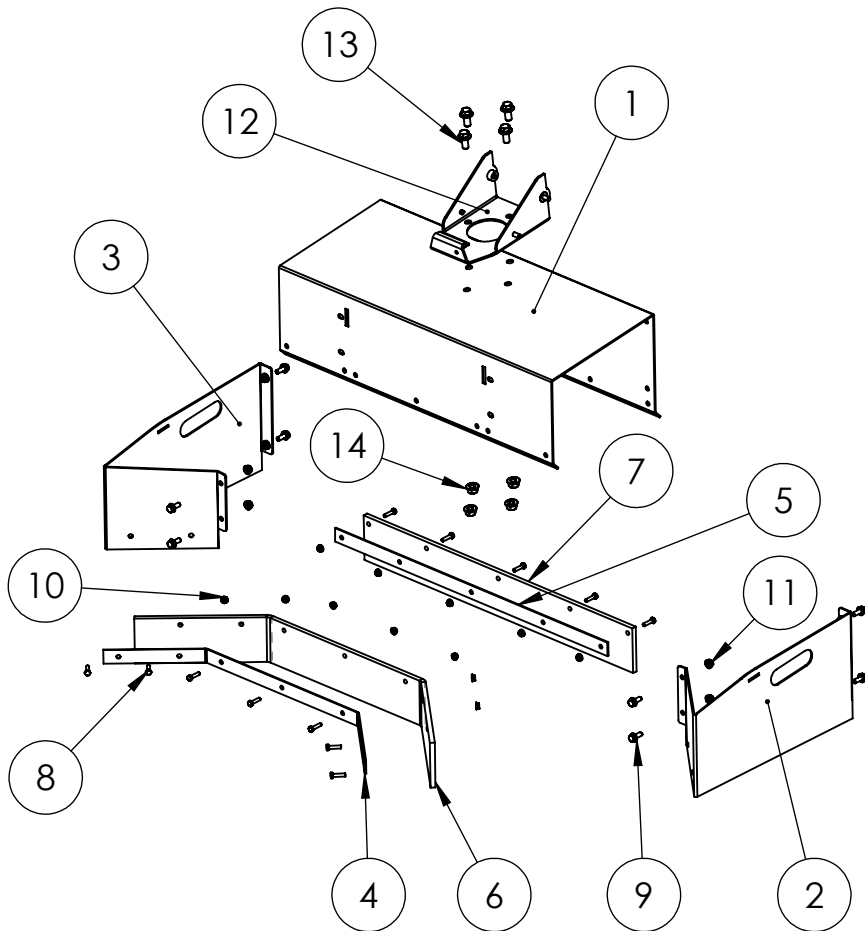

# ASS 800

| Pos.-Nr. | Artikel       | Benennung                | part name                   | Menge/<br>quantity |
|----------|---------------|--------------------------|-----------------------------|--------------------|
| 1        | LA-00-00169   | Grundblech               | ground plate                | 1                  |
| 2        | LA-00-00170   | Seitendeckel links       | side plate left             | 1                  |
| 3        | LA-00-00435   | Seitendeckel rechts      | side plate right            | 1                  |
| 4        | LA-00-00171   | Leiste vorne             | ledge front                 | 1                  |
| 5        | LA-00-00172   | Leiste hinten            | ledge back                  | 1                  |
| 6        | KT-00-00226   | Gummileiste vorne        | rubber ledge front          | 1                  |
| 7        | KT-00-00595   | Gummileiste hinten       | rubber ledge back           | 1                  |
| 8        | DIN-933-M6x25 | Sechskantschraube M6x25  | hexagon head screw<br>M6x25 | 12                 |
| 9        | DIN-SZ-M8x20  | Sperrzahnschraube M8x20  | locking screw M8x20         | 8                  |
| 10       | DIN-SZ-M6     | Sperrzahnmutter M6       | locking nut M6              | 12                 |
| 11       | DIN-SZ-M8     | Sperrzahnmutter M8       | locking nut M8              | 8                  |
| 12       | LA-00-00296   | Anbauschuh               | quick connector             | 1                  |
| 13       | DIN-SZ-M12x25 | Sperrzahnschraube M12x25 | locking srew M12x25         | 4                  |
| 14       | DIN-SZ-M12    | Sperrzahnmutter M12      | locking nut M12             | 4                  |