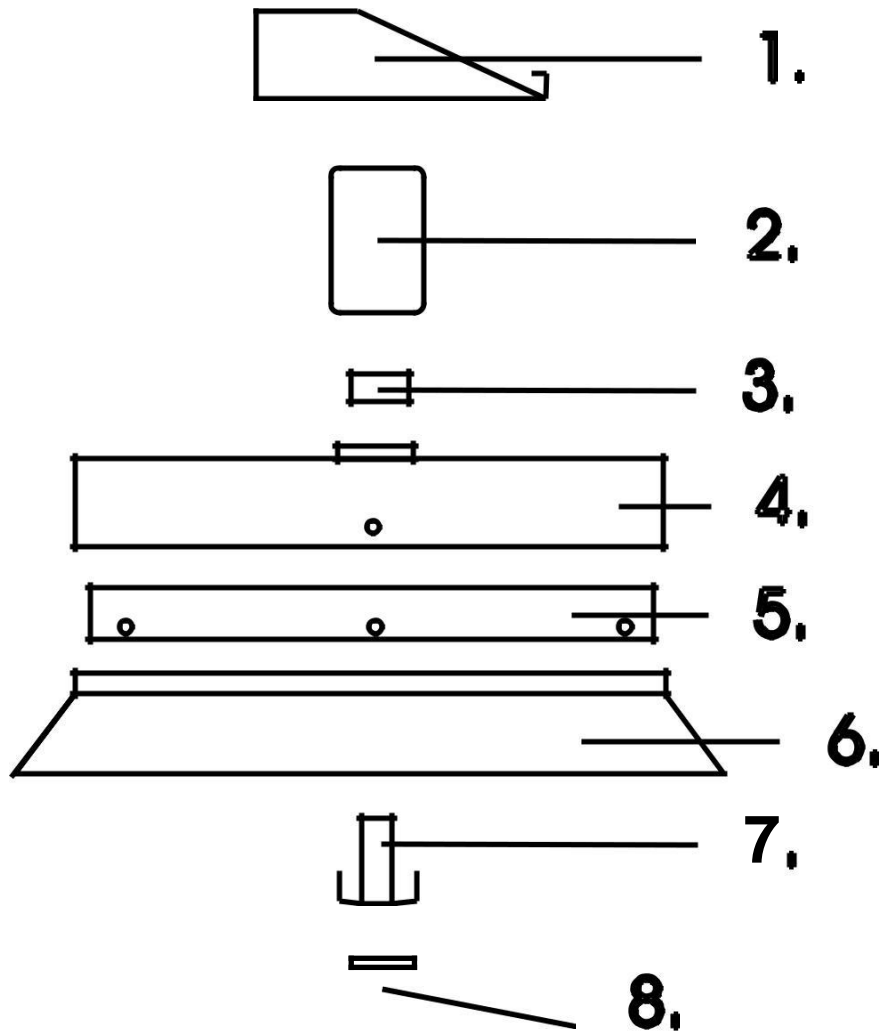

# Anbausatz Radialbesen R900

- |   |                     |
|---|---------------------|
| 1. Motorblech                               | Art.Nr. LA-00-00296 |
| 2. Hydraulikmotor                           | Art.Nr. MO-00-00003 |
| 3. Distanzbuchse                            | Art.Nr. DR-00-00034 |
| 4. Bürstentopf 870er                        | Art.Nr. KT-00-00303 |
| 5. Montageband                              | Art.Nr. LA-00-00256 |
| 6. Bürstenring Ø 870mm                      | Art.Nr. KT-00-00304 |
| 7. Buchse geschweißt<br>(Mitnehmer, Kralle) | Art.Nr. SB-00-00060 |
| 8. Scheibe                                  | Art.Nr. LA-00-00297 |